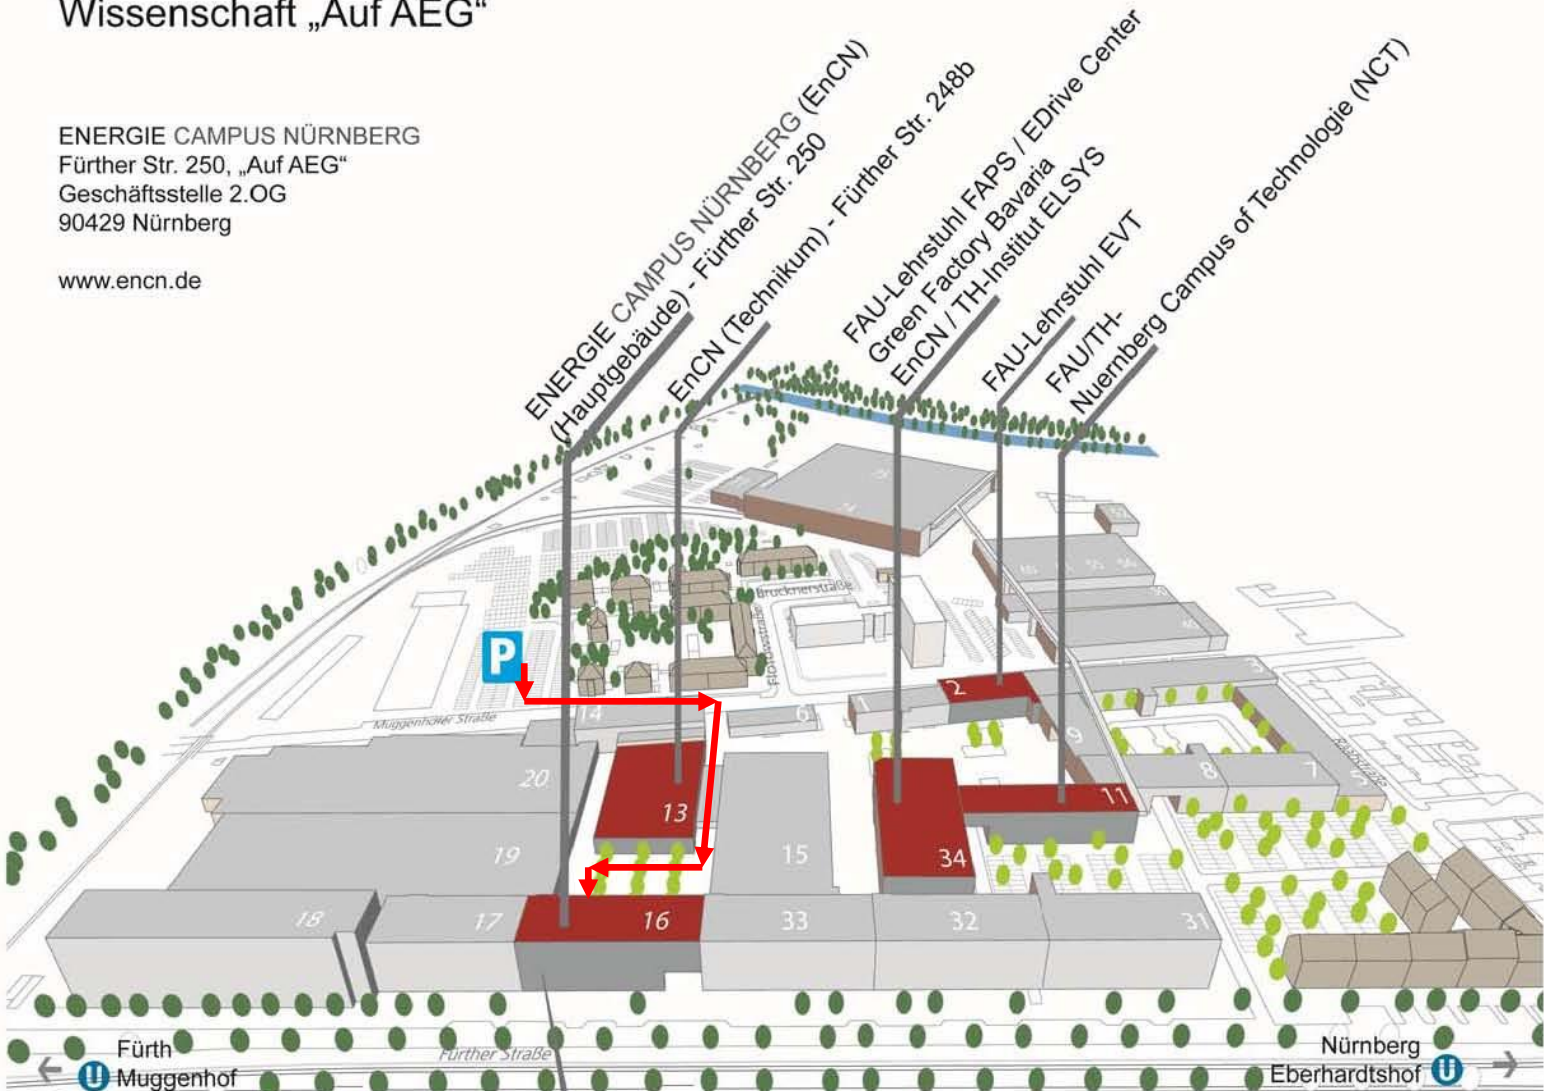

Geländeplan Wissenschaft „Auf AEG“

ENERGIE CAMPUS NÜRNBERG
Fürther Str. 250, „Auf AEG“
Geschäftsstelle 2.OG
90429 Nürnberg

www.encn.de