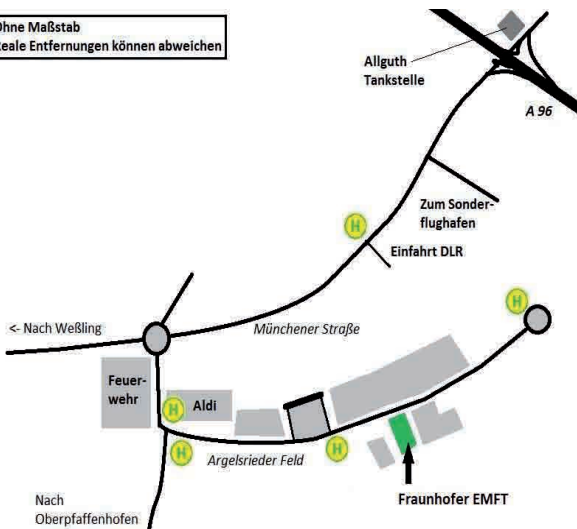

Flugzeug:

S-Bahn Linie S8 Richtung Herrsching. Steigen Sie an der Haltestelle Weßling aus; weiter per Bus, Taxi oder Fußweg (ca. 25 Minuten). Gehen Sie links bis zur Hauptstraße, die Sie anschließend überqueren, dann weiter links (Richtung Gilching) immer die Hauptstraße entlang. Am Ortsende Weßling gehen Sie den Fuß- und Radweg in Richtung Gilching entlang, bis zum Kreisel Gewerbegebiet Oberpfaffenhofen. Dort biegen Sie rechts ein und gleich wieder links in die Straße Argelsrieder Feld. Das ZVE der Fraunhofer EMFT ist das zweite Gebäude auf der rechten Seite im Gewerbegebiet.

Bahn:

Hauptbahnhof München: mit der S-Bahn-Linie S8 in Richtung Herrsching.
Ausstieg S-Bahn-Station Weßling (weiter s. unter Flugzeug)

Busverbindung:

MVV-Bus Linie 947 ab Bhf.-Weßling bzw. Bhf.-Neugilching
Fahrpläne unter: (www.MVV-muenchen.de oder www.zve-kurse.de)

Taxi Willi: +49 8105 7747704

Bitte rechtzeitig anrufen, da die wenigen Taxis stark frequentiert sind

Ohne Maßstab
Reale Entfernungen können abweichen

Argelsrieder Feld 6,
82234 Weßling
Telefon: +49 89 54759 - 440
Fax: +49 89 54759 - 515
E-Mail:
anmeldung@emft.fraunhofer.de