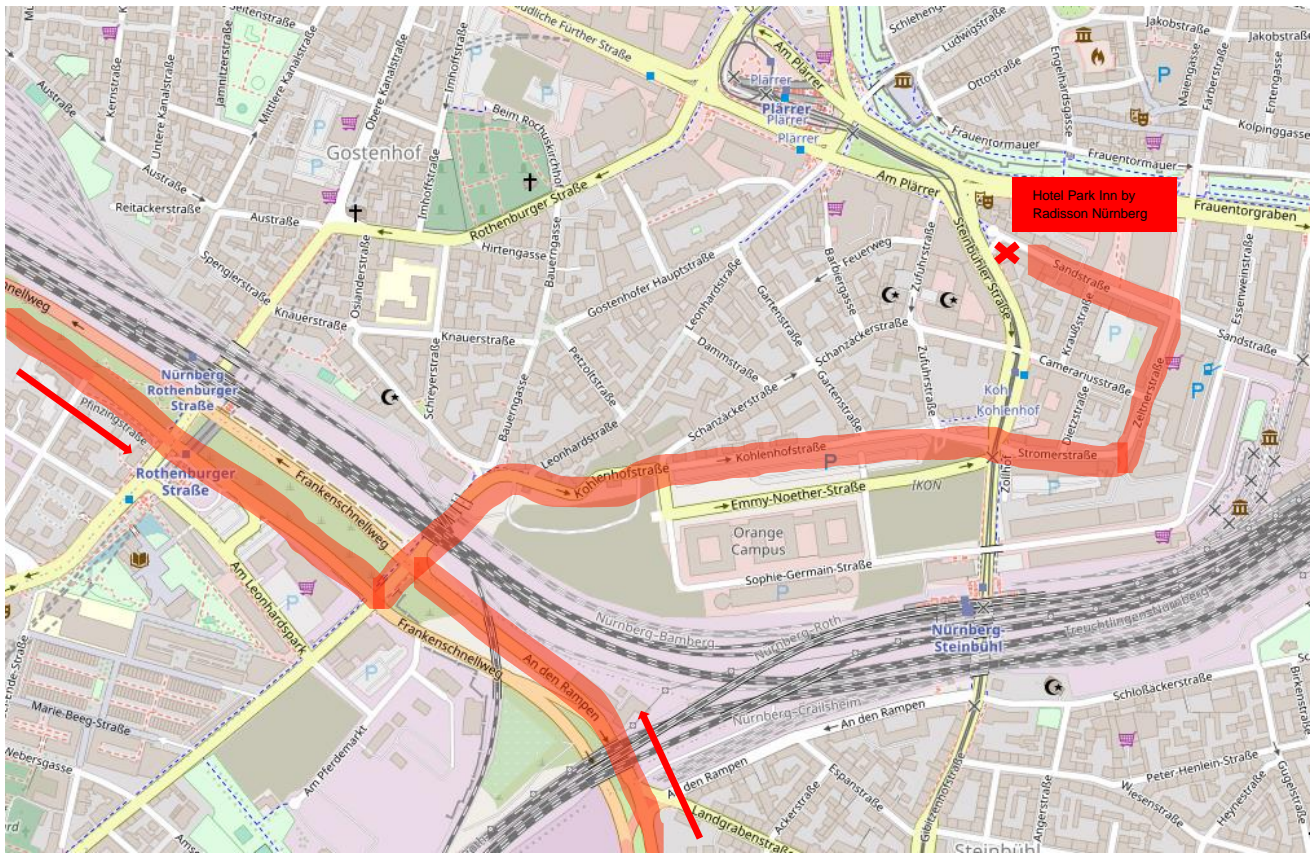

www.vgn.de

Taxi:

Tel.: 0911 / 19410

So können Sie den Veranstaltungsort erreichen:

Anreise mit dem PKW:

Aus dem Norden (über Autobahnkreuz Erlangen-Fürth):

Die A73 aus Richtung Norden kommend endet als Autobahn an der Kreuzung mit der **Rothenburger Straße**; diese Kreuzung geradeaus überqueren. Direkt danach links Richtung **Centrum/Gostenhof** abbiegen und der **Kohlenhofstraße** und **Stromerstraße** folgen. Die **Stromerstraße** führt anschließend auf die **Zeltnerstraße**. Biegen Sie bei der ersten Ampel links auf **Sandstraße** ab und folgen Sie ihr noch 200 m.

Aus dem Süden (über Autobahnkreuz Nürnberg-Hafen):

Am Kreuz **Nürnberg Hafen** rechts auf den Frankenschnellweg abbiegen (Richtung **A73, Erlangen**). Die dritte Ausfahrt nach rechts in Richtung **Centrum** nehmen und der **Kohlenhofstraße** und **Stromerstraße** folgen. Die **Stromerstraße** führt anschließend auf die **Zeltnerstraße**. Biegen Sie bei der ersten Ampel links auf **Sandstraße** ab und folgen Sie ihr noch 200 m.

Parkplätze:

Das Park Inn by Radisson Nürnberg verfügt über einen hoteleigenen überdachten Parkplatz.

Mit öffentlichen Verkehrsmitteln (www.vgn.de):

Ab **Nürnberg Hauptbahnhof** mit den U-Bahn-Linien U1 (Richtung **Fürth Hardhöhe**), U2 (Richtung **Röthenbach**) oder U3 (Richtung **Großreuth b. Schweinau**), Abfahrt alle 5 Minuten, Fahrzeit 3 Minuten, Fahrschein Preisstufe K. Station **Plärrer** aussteigen. Das Hotel Park Inn by Radisson Nürnberg befindet sich 300 m zu Fuß entfernt (in Richtung Hauptbahnhof).

Mit dem Flugzeug:

Ab **Flughafen Nürnberg** mit der U-Bahn-Linie 2 (Abfahrt alle 10 Minuten, Fahrschein Preisstufe A) Richtung **Hauptbahnhof/Röthenbach**. Station **Plärrer** aussteigen. Das Hotel Park Inn by Radisson Nürnberg befindet sich 300 m zu Fuß entfernt (in Richtung Hauptbahnhof).