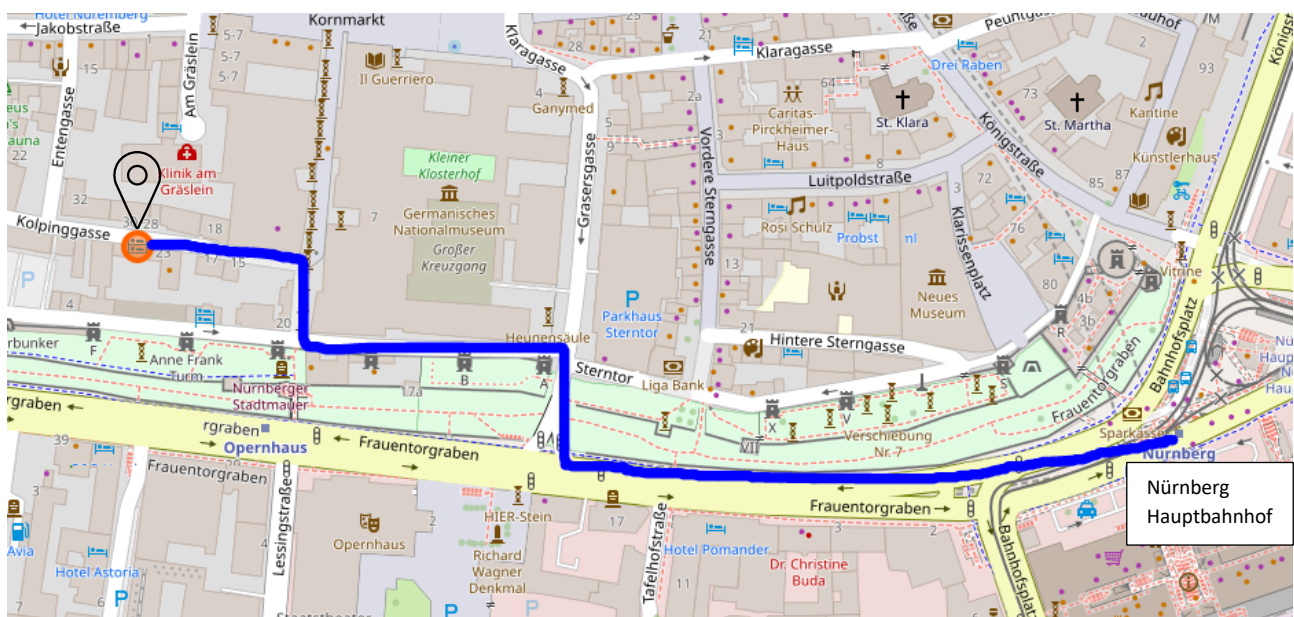

Cluster - Praxiskurs

„Effektive Simulation - Effektive Regelung - Lösung von Stabilitätsproblemen“

5. - 7. November 2024 in Nürnberg

Veranstaltungsort:

Bildrechte: Kolpinghaus Nürnberg

Kolpinghaus Nürnberg
Rückgebäude, 4. Stock (Kompetenzraum)
Kolpinggasse 23-27
90402 Nürnberg

Taxi:

Tel.: 0911 / 19410

So können Sie uns erreichen:

Anreise mit dem PKW:

Adresse: Kolpinggasse 23 - 27, 90402 Nürnberg

Parkplätze:

Am Schulungsgebäude gibt es leider keine öffentlichen Parkplätze. Reisen Sie nach Möglichkeit mit öffentlichen Verkehrsmitteln an!

Parkhaus Sterntor

Mit öffentlichen Verkehrsmitteln (ab Nürnberg Hbf):

Ab **Nürnberg Hauptbahnhof** sind es ca. 10 min zu Fuß. Verlassen Sie den Bhf in Richtung Handwerkerhof, Altstadt. Biegen Sie rechts ab in Frauentorgraben oder die Straße Sterntor und folgen der Straße, bis Sie rechts in die Färbegasse einbiegen können, dann die nächste Straße wieder rechts abbiegen und ca. 250 m geradeaus. Das Kolpinghaus liegt auf der rechten Seite.