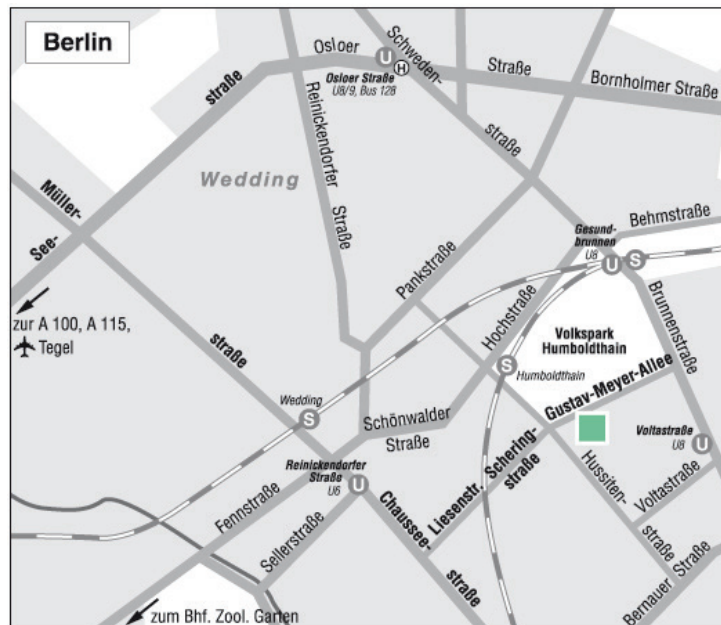

Fraunhofer IZM

Gustav-Meyer-Allee 25
D-13355 Berlin

Telefon: +49 30 4 64 03-1 00

Fax: +49 30 4 64 03-1 11

Internet: www.izm.fraunhofer.de