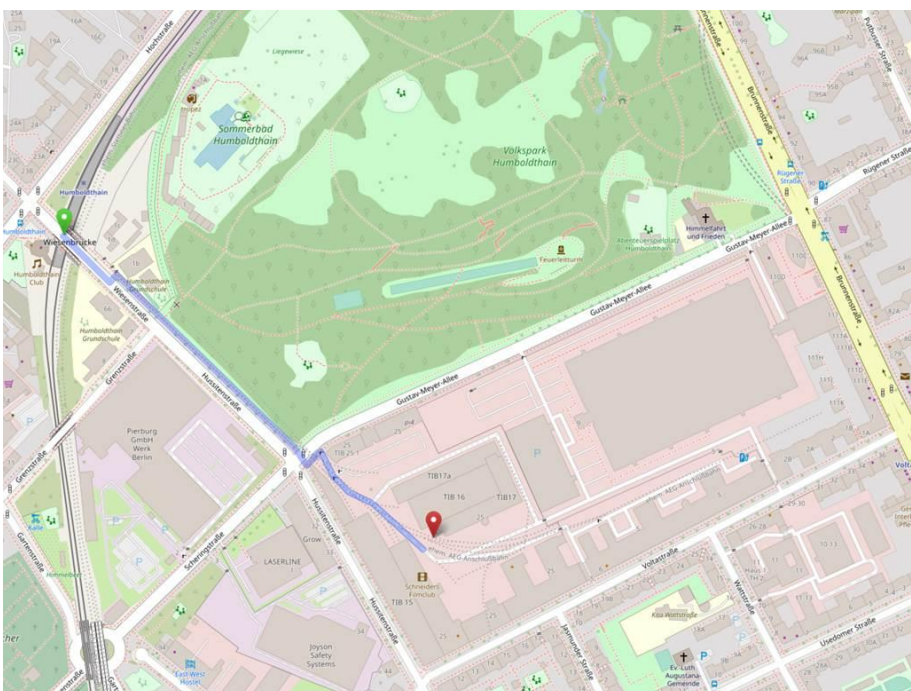

Fluginformationen und Flugverbindungen des Flughafens Berlin Brandenburg (BER) finden Sie hier: www.berlin-airport.de

Weiterreise per Taxi

Entfernung ca. 35 - 40 km

Weiterreise per Bahn

- Mit der Bahn FEX vom Flughafen in Richtung ‚S+U Berlin Hauptbahnhof‘, Ausstieg ‚Berlin-Gesundbrunnen‘ – 2 Stationen
- Umstieg in die S26 in Richtung ‚Teltow Stadt‘ – 1 Station
- Ca. 80m Fussweg in Richtung ‚Hussitenstraße‘, dann rechts abbiegen in die ‚Hussitenstraße‘ und nach ca. 210 m links abbiegen in die ‚Gustav-Meyer-Allee‘
- Kosten: 2.10€

Von Berlin Hauptbahnhof zum Fraunhofer IZM:

- S3 in Richtung ‚S Erkner Bhf‘, Ausstieg Bahnhof Berlin Friedrichsstraße – 1 Station
- Umstieg in S1 in Richtung ‚S Frohnau‘, Ausstieg Humboldthain – 3 Stationen
- Ab Humboldthain ca. 500m zu Fuß

Wichtig: Zugang zum Fraunhofer IZM nur über Gustav-Meyer-Allee möglich!

Quelle: OpenStreetMap Deutschland - Karte

Hotel-Liste

Weitere Hotels finden Sie hier: www.visitberlin.de/de/staedtereisen-nach-berlin