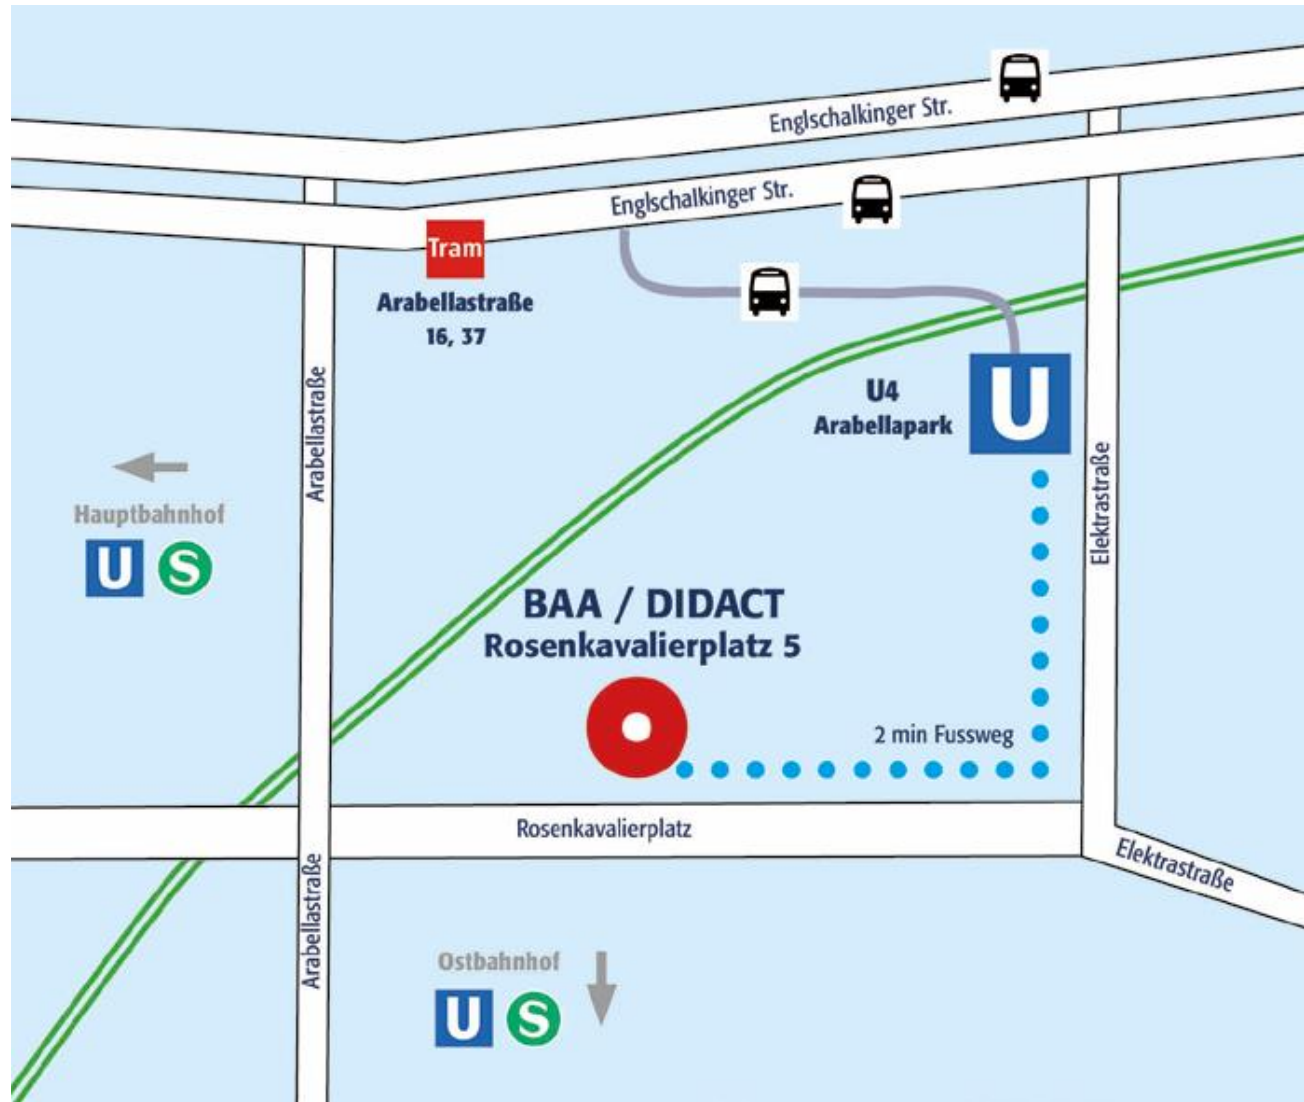

Anfahrtsplan BAA/DIDACT

Bayerische Akademie für
Außenwirtschaft e. V.

DIDACT Kfm.
Berufsbildungsgesellschaft m.b.H.

Rosenkavalierplatz 5
81925 München
Telefon: +49 89 219971- 0
Fax: +49 89 219971-10
e-Mail: info@didact.de
www.didact.de
Anmeldung und Beratung
Hildegard Braun / Durchwahl -13
Günter Dreher / Durchwahl -25
Montag bis Freitag von 9:00 bis 17:00 Uhr