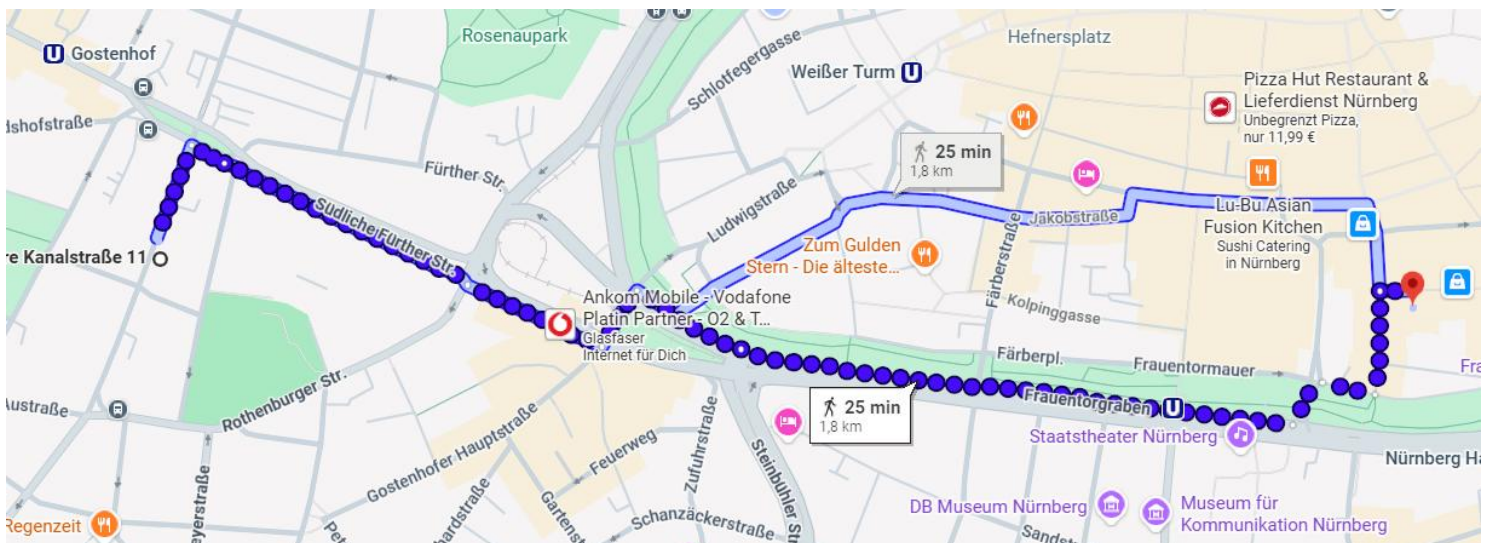

Erkundigen Sie sich über das Bahnportal nach geeigneten Verbindungen: www.bahn.de

Anreise mit öffentlichen Verkehrsmitteln:

Vom Hauptbahnhof aus, nehmen Sie die **U-Bahn U1** (Richtung Fürth-Hardhöhe) bis zur Haltestelle Gostenhof. Von dort aus laufen Sie ca. 5 min zum Veranstaltungsort. Wählen Sie den Ausgang (Fürther Straße /Dilherrstraße). Laufen Sie die Fürther Straße in Richtung Plärrer/ Stadtmitte bis Sie rechts in die Obere Kanalstraße einbiegen können. Das Hotel liegt nach ca. 70 m auf der linken Seite.

Nächste Parkmöglichkeit:

Parkhaus Am Plärrer PRM (www.prm-parken.de)·Gostenhofer Schulgasse, 90433 Nürnberg (digitale Kennzeichenerkennung)
Fußweg zum Hotel: ca. 10 - 15 min

Hotel-Vorschläge:

Weitere Hotels finden Sie unter <https://tourismus.nuernberg.de/buchen/hotels/>

Wegbeschreibung zum Abendlokal

Abendessen: 4. März 2026 19:00 Uhr

Adresse:

Restaurant **Bruderherz**

Luitpoltstraße 15
D-90402 Nürnberg
Tel. 0911 2165010

Quelle: Bruderherz GmbH

Lage in Nürnberg:

Das Restaurant Bruderherz ist direkt in der Innenstadt von Nürnberg und nur wenige Gehminuten vom Hauptbahnhof entfernt. (siehe Karte)

Fahren Sie mit öffentlichen Verkehrsmitteln bis Hauptbahnhof. (Ausgang Altstadt/Handwerkerhof)

Weg vom Living Hotel (Obere Karlstraße 11)

- entweder ca. 30 min Fußweg über Südl. Fürther. Str, Am Plärrer, Otto- und Jakobstraße über Kornmarkt und Hallplatz in die Vordere Sterngasse und dann links in die Luitpoltstraße.
- Oder zur U-Bahn-Haltestelle Gostenhof oder Plärrer und dann bis Haltestelle Hauptbahnhof. Von da aus über die Frauentormauer, links in den Klarissenplatz und rechts in die Luitpoltstraße (ca. 5 min).