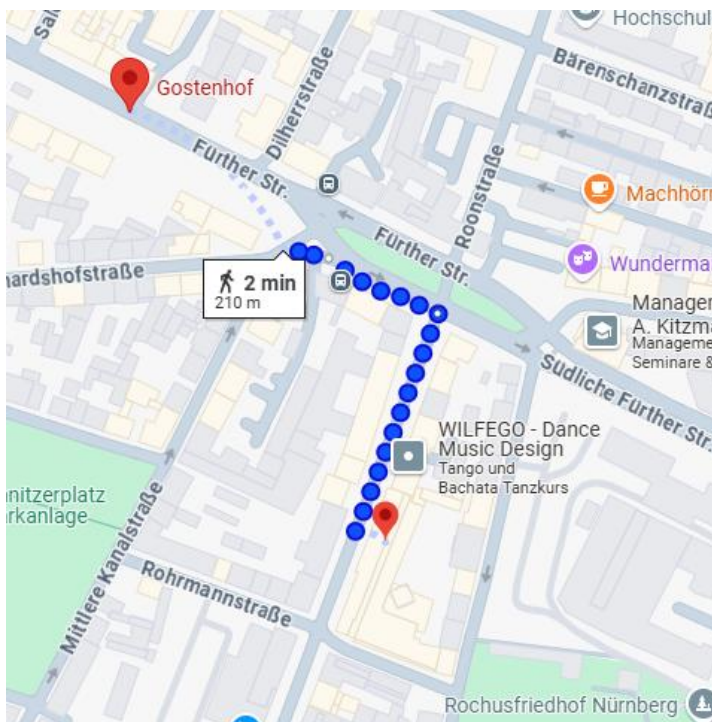

So können Sie uns erreichen:

Anreise mit der Bahn:

Erkundigen Sie sich über das Bahnportal nach geeigneten Verbindungen: www.bahn.de

Anreise mit öffentlichen Verkehrsmitteln:

Vom Hauptbahnhof aus, nehmen Sie die **U-Bahn U1** (Richtung Fürth-Hardhöhe) bis zur Haltestelle Gostenhof. Von dort aus laufen Sie ca. 5 min zum Veranstaltungsort. Wählen Sie den Ausgang (Fürther Straße /Dilherrstraße). Laufen Sie die Fürther Straße in Richtung Plärrer/ Stadtmitte bis Sie rechts in die Obere Kanalstraße einbiegen können. Das Hotel liegt nach ca. 70 m auf der linken Seite.

Alternativ können Sie mit den U-Bahnlinien (1 und 2) bis zur Haltestelle Plärrer fahren und von dort aus laufen (ca. 10 – 15 min)

Fuß-Weg von der U-Bahn-Haltestelle „Gostenhof“

Anreise mit dem PKW:

Reisen Sie, wenn möglich mit öffentlichen Verkehrsmitteln an, da es in den umliegenden Straßen nur wenige Parkmöglichkeiten gibt. Auch das Hotel hat nur äußerst begrenzte Kapazitäten, die nur nach Verfügbarkeit genutzt werden können. (Die Einfahrt zur Tiefgarage befindet sich rechts neben dem Hotel). Vor Einfahrt bitte eine Schlüsselkarte an der Rezeption abholen.

Nächste Parkmöglichkeit:

Parkhaus Am Plärrer PRM (www.prm-parken.de)·Gostenhofer Schulgasse, 90433 Nürnberg (digitale Kennzeichenerkennung)
Fußweg zum Hotel: ca. 10 - 15 min